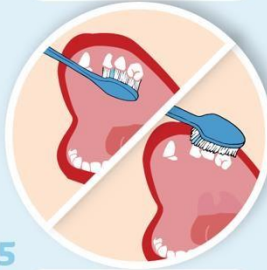

gedeeltelijke gebitsprothese

bovenkaak

1

frame of plaatje
uitnemen

2

binnenkant
poetsen

3

buitenkant
poetsen

4

frame of plaatje
in bakje ZONDER
water

5

binnen- en
buitenkant
poetsen

6

boven- en
achterkant
poetsen

raag
1x
per dag

onderkaak