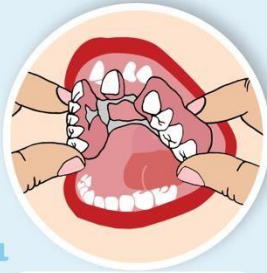

gedeeltelijke gebitsprothese

bovenkaak

1

frame of plaatje
uitnemen

2

binnenkant
poetsen

3

buitenkant
poetsen

4

frame of plaatje
in bakje ZONDER
water

5

binnen- en
buitenkant
poetsen

6

boven- en
achterkant
poetsen

raag
1x
per dag

onderkaak